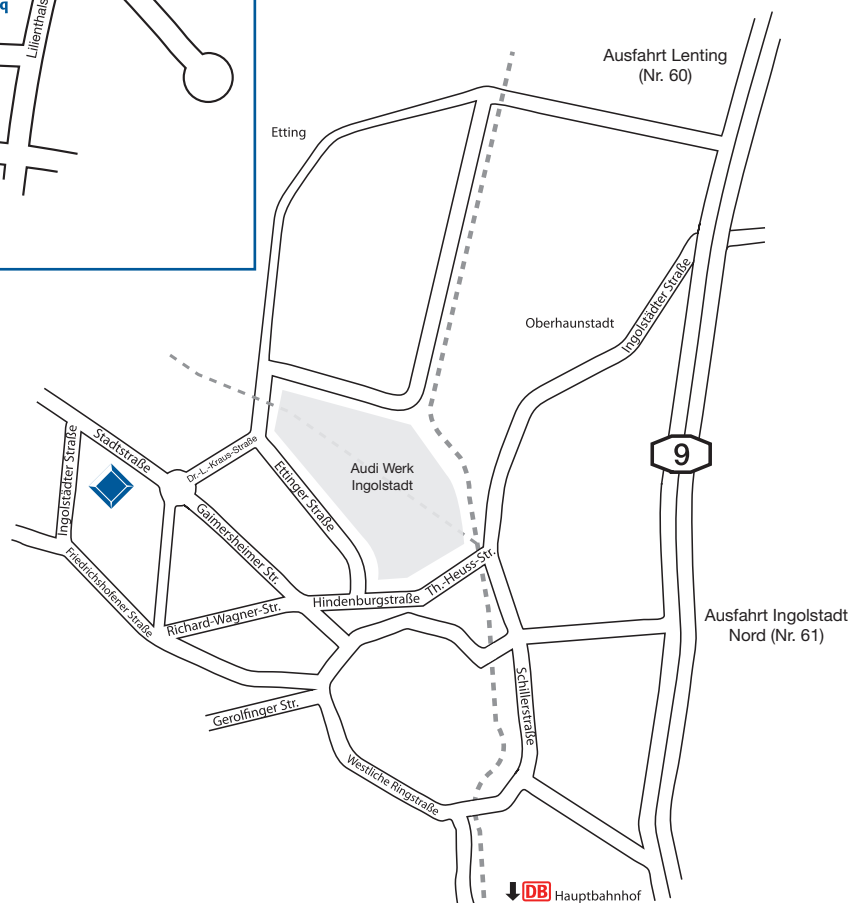

Anfahrt Carmeq-Ingolstadt

Nehmen Sie die A9 München-Nürnberg Ausfahrt „Lenting“ (Nr. 60). Folgen Sie zunächst den Audi Hinweisschildern „Audi Forum Ingolstadt“. Die Fahrt führt vorbei am Audi Werk Ingolstadt. Nach Überqueren der Bahnschienen biegen Sie rechts in die Dr.-Ludwig-Kraus-Straße (Ingolstadt) ab. Im Kreisverkehr nehmen Sie bitte die erste Ausfahrt. Sie befinden sich auf der Stadtstraße. Biegen Sie nach 700 m links in die Horchstraße ein und überqueren Sie die Sachsstraße. Parkplätze sind vorhanden. Der Eingang befindet sich an der Rückseite des Gebäudes, in der Horchstraße.

Steigen Sie am Hauptbahnhof aus. Nehmen Sie ein Taxi bis zu unseren Geschäftsräumen in der Sachsstraße 14b. Der Eingang befindet sich an der Rückseite des Gebäudes, in der Horchstraße.

Carmeq GmbH
Sachsstraße 14b
85080 Gaimersheim