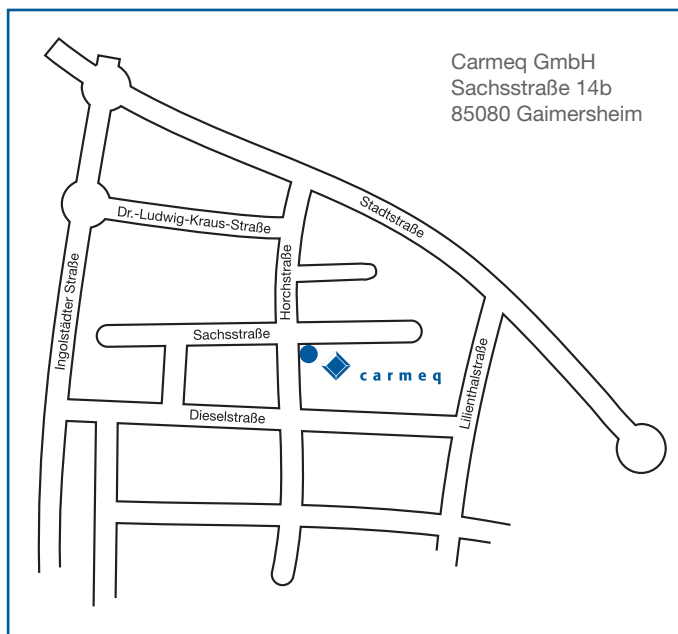

Anfahrt Carmeq-Ingolstadt

Nehmen Sie die A9 München-Nürnberg Ausfahrt „Lenting“ (Nr. 60). Folgen Sie zunächst den Audi Hinweisschildern „Audi Forum Ingolstadt“. Die Fahrt führt vorbei am Audi Werk Ingolstadt. Nach Überqueren der Bahnschienen biegen Sie rechts in die Dr.-Ludwig-Kraus-Straße (Ingolstadt) ab. Im Kreisverkehr nehmen Sie bitte die erste Ausfahrt. Sie befinden sich auf der Stadtstraße. Biegen Sie nach 700 m links in die Horchstraße ein und überqueren Sie die Sachsstraße. Parkplätze sind vorhanden. Der Eingang befindet sich an der Rückseite des Gebäudes, in der Horchstraße.

Steigen Sie am Hauptbahnhof aus. Nehmen Sie ein Taxi bis zu unseren Geschäftsräumen in der Sachsstraße 14b. Der Eingang befindet sich an der Rückseite des Gebäudes, in der Horchstraße.

Carmeq GmbH
Sachsstraße 14b
85080 Gaimersheim